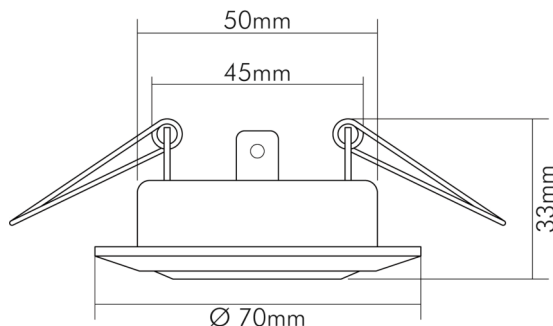

DATENBLATT

C 3840 chrom

Einbauleuchte mit Sprengring, schwenkbar

Artikelnummer	1750700200
GTIN	4044538007489

□

Für Lampenart QR-CB	ja

LICHTTECHNISCHE EIGENSCHAFTEN

Bildschirmarbeitsplatztauglich nach EN 12464-1	nein
Lichtverteiler	ohne
Farbe steuerbar (RGB)	nein
Lichtaustritt	direkt
Leuchtmittel	sonstige
Geeignet für Leuchtmittellanzahl	1

ELEKTRISCHE EIGENSCHAFTEN

Lampenleistung	35 W
Fassung	ohne
Austauschbares Betriebsgerät	ja
Dimmbar	ja
Durchgangsverdrahtung möglich	nein
Elektrischer Anschluss mit Stecksystem	nein

SICHERHEITSEIGENSCHAFTEN

Abdeckung der Leuchte mit Wärmedämmmaterial möglich	nein
CE-Kennzeichnung	ja
RoHS	ja

Stand:
23.07.2024
01:00:00