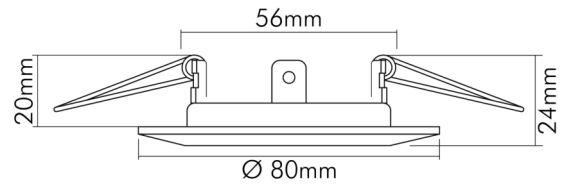

DATENBLATT

C 1830 gold 24 Karat vergoldet

Einbauleuchte mit Sprengring, feststehend

Artikelnummer	1750357900
GTIN	4044538007434

□

Für Lampenart QR-CBC	ja

LICHTTECHNISCHE EIGENSCHAFTEN

Bildschirmarbeitsplatztauglich nach EN 12464-1	nein
Lichtverteiler	ohne
Farbe steuerbar (RGB)	nein
Lichtaustritt	direkt
Leuchtmittel	sonstige
Geeignet für Leuchtmittellanzahl	1

ELEKTRISCHE EIGENSCHAFTEN

Lampenleistung	50 W
Fassung	ohne
Austauschbares Betriebsgerät	ja
Durchgangsverdrahtung möglich	nein
Elektrischer Anschluss mit Stecksystem	nein

SICHERHEITSEIGENSCHAFTEN

Abdeckung der Leuchte mit Wärmedämmmaterial möglich	nein
CE-Kennzeichnung	ja
RoHS	ja
Schutzart	IP20

Eine Haftung für die von uns gelieferte Ware ist jedoch bei Vorliegen von natürlicher Abnutzung, Verschleiß sowie Verbrauch, insbesondere bei Betriebsmitteln LEDs etc. grundsätzlich ausgeschlossen und zwar auch dann, wenn diese bei Lieferung bereits mit der Ware verbunden sind. Angaben zur durchschnittlichen Lebensdauer und Lichtfarben dienen nur der Orientierung, sind unverbindlich und stellen keine Beschaffensvereinbarung dar. Technische und gestalterische Änderungen im Zuge stetiger Produktentwicklungen vorbehalten. nobile AG – Wächtersbacher Str. 78 - 60386 Frankfurt/M. Germany - www.nobile.de

Stand:
23.07.2024
01:00:00