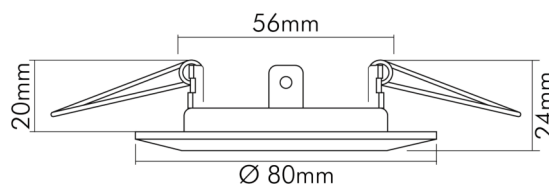

DATENBLATT

C 1830 titan-matt

Einbauleuchte mit Sprengring, feststehend

Artikelnummer	1750354100
GTIN	4044538007427

□

Für Lampenart QR-CBC	ja

LICHTTECHNISCHE EIGENSCHAFTEN

Bildschirmarbeitsplatztauglich nach EN 12464-1	nein
Lichtverteiler	ohne
Farbe steuerbar (RGB)	nein
Lichtaustritt	direkt
Leuchtmittel	sonstige
Geeignet für Leuchtmittellanzahl	1

ELEKTRISCHE EIGENSCHAFTEN

Lampenleistung	50 W
Fassung	ohne
Austauschbares Betriebsgerät	ja
Durchgangsverdrahtung möglich	nein
Elektrischer Anschluss mit Stecksystem	nein

SICHERHEITSEIGENSCHAFTEN

Abdeckung der Leuchte mit Wärmedämmmaterial möglich	nein
CE-Kennzeichnung	ja
RoHS	ja
Schutzart	IP20

Stand:
23.07.2024
01:00:00