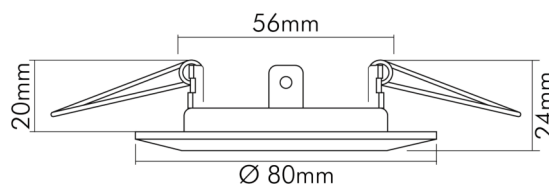

DATENBLATT

C 1830 schwarz

Einbauleuchte mit Sprengring, feststehend

Artikelnummer	1750351800
GTIN	4044538007410

□

Für Lampenart QR-CBC	ja

LICHTTECHNISCHE EIGENSCHAFTEN

Bildschirmarbeitsplatztauglich nach EN 12464-1	nein
Lichtverteiler	ohne
Farbe steuerbar (RGB)	nein
Lichtaustritt	direkt
Leuchtmittel	sonstige
Geeignet für Leuchtmittellanzahl	1

ELEKTRISCHE EIGENSCHAFTEN

Lampenleistung	50 W
Fassung	ohne
Austauschbares Betriebsgerät	ja
Durchgangsverdrahtung möglich	nein
Elektrischer Anschluss mit Stecksystem	nein

SICHERHEITSEIGENSCHAFTEN

Abdeckung der Leuchte mit Wärmedämmmaterial möglich	nein
CE-Kennzeichnung	ja
RoHS	ja
Schutzart	IP20

Stand:
23.07.2024
01:00:00