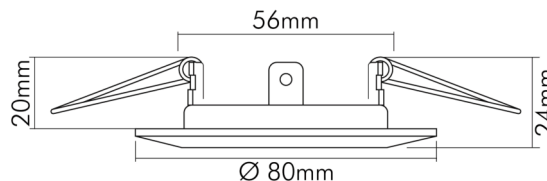

DATENBLATT

C 1830 Edelstahl

Einbauleuchte mit Sprengring, feststehend

Artikelnummer	1750351400
GTIN	4044538007403

□

Für Lampenart QR-CBC	ja
----------------------	----

LICHTTECHNISCHE EIGENSCHAFTEN

Bildschirmarbeitsplatztauglich nach EN 12464-1	nein
Lichtverteiler	ohne
Farbe steuerbar (RGB)	nein
Lichtaustritt	direkt
Leuchtmittel	sonstige
Geeignet für Leuchtmittellanzahl	1

TEMPERATUREIGENSCHAFTEN

Umgebungstemperatur [Ta]	0 - 25 °C
--------------------------	-----------

MAßE UND GEWICHT

Durchmesser	80 mm
Höhe	24 mm
Gewicht	65 g
Deckenausschnitt [Durchmesser]	60 mm
Einbautiefe	56,5 mm