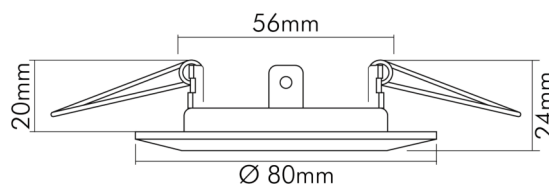

DATENBLATT

C 1830 weiß

Einbauleuchte mit Sprengring, feststehend

Artikelnummer	1750351000
GTIN	4044538007397

□

Für Lampenart QR-CBC	ja

LICHTTECHNISCHE EIGENSCHAFTEN

Bildschirmarbeitsplatztauglich nach EN 12464-1	nein
Lichtverteiler	ohne
Farbe steuerbar (RGB)	nein
Lichtaustritt	direkt
Leuchtmittel	sonstige
Geeignet für Leuchtmittellanzahl	1

ELEKTRISCHE EIGENSCHAFTEN

Lampenleistung	50 W
Fassung	ohne
Austauschbares Betriebsgerät	ja
Durchgangsverdrahtung möglich	nein
Elektrischer Anschluss mit Stecksystem	nein

SICHERHEITSEIGENSCHAFTEN

Abdeckung der Leuchte mit Wärmedämmmaterial möglich	nein
CE-Kennzeichnung	ja
RoHS	ja
Schutzart	IP20

Stand:
23.07.2024
01:00:00