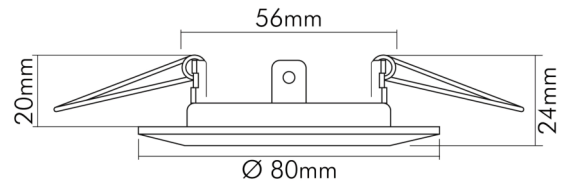

DATENBLATT

C 1830 chrom-matt

Einbauleuchte mit Sprengring, feststehend

Artikelnummer	1750350100
GTIN	4044538007342

□

Für Lampenart QR-CBC	ja
----------------------	----

LICHTTECHNISCHE EIGENSCHAFTEN

Bildschirmarbeitsplatztauglich nach EN 12464-1	nein
Lichtverteiler	ohne
Farbe steuerbar (RGB)	nein
Lichtaustritt	direkt
Leuchtmittel	sonstige
Geeignet für Leuchtmittellanzahl	1

TEMPERATUREIGENSCHAFTEN

Umgebungstemperatur [Ta]	0 - 25 °C
--------------------------	-----------

MAßE UND GEWICHT

Durchmesser	80 mm
Höhe	24 mm
Gewicht	65 g
Deckenausschnitt [Durchmesser]	60 mm
Einbautiefe	56,5 mm