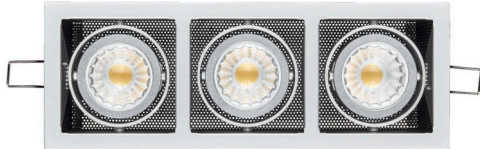

DATENBLATT

LED Mini Kardan E3 3x7W ti.-matt BIO 930 38° 350mA

LED Mini Kardan E3 BIO-Spektrum, COB LED, kardanisch schwenkbar

Artikelnummer	1740083023
GTIN	4044538069432

LICHTTECHNISCHE EIGENSCHAFTEN

Lichtkegel	mediumstrahlend 21-40°
Farbtemperatur	3000 K
Lichtfarbe	warmweiß
Gesamtlichtstrom	1650 lm
Ausstrahlwinkel	38°
Farbabstand (MacAdam)	3 SDCM
Farbwiedergabeindex Ra	97
Bildschirmarbeitsplatztauglich nach EN 12464-1	nein
L80B10 - Lebensdauer bei 25 °C	50000 h
L70B50 - Lebensdauer bei 25°C	50000 h
Lichtstromerhalt bei mittl. Nutzungsdauer 50.000 h bei 25 °C Umgebungstemperatur	80 %
Ausfallrate bei mittl. Nutzungsdauer von 50.000 h bei 25 °C Umgebungstemperatur	10 %
Farbe steuerbar (RGB)	nein
Konstant-Lichtstrom-Regelung	nein
Lichtverteilung	symmetrisch
Lichtaustritt	direkt
Linse	optische Linse
Leuchtmittel	COB LED
Geeignet für Leuchtmittelanzahl	1

Stand:
23.07.2024
01:00:00