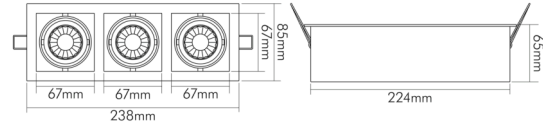

DATENBLATT

LED Mini Kardan E3 3x7W ti.-matt BIO 930 38° 350mA

LED Mini Kardan E3 BIO-Spektrum, COB LED, kardanisch schwenkbar

Artikelnummer	1740083023
GTIN	4044538069432

LICHTTECHNISCHE EIGENSCHAFTEN

Lichtkegel	mediumstrahlend 21-40°
Farbtemperatur	3000 K
Lichtfarbe	warmweiß
Gesamtlichtstrom	1650 lm
Ausstrahlwinkel	38°
Farbabstand (MacAdam)	3 SDCM
Farbwiedergabeindex Ra	97
Bildschirmarbeitsplatztauglich nach EN 12464-1	nein
L80B10 - Lebensdauer bei 25 °C	50000 h
L70B50 - Lebensdauer bei 25°C	50000 h
Lichtstromerhalt bei mittl. Nutzungsdauer 50.000 h bei 25 °C Umgebungstemperatur	80 %
Ausfallrate bei mittl. Nutzungsdauer von 50.000 h bei 25 °C Umgebungstemperatur	10 %
Farbe steuerbar (RGB)	nein
Konstant-Lichtstrom-Regelung	nein
Lichtverteilung	symmetrisch
Lichtaustritt	direkt
Linse	optische Linse
Leuchtmittel	COB LED
Geeignet für Leuchtmittelanzahl	1

Stand:
23.07.2024
01:00:00