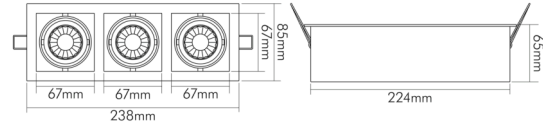

DATENBLATT

LED Mini Kardan E3 3x7W ti.-matt BIO 940 38° 350mA

LED Mini Kardan E3 BIO-Spektrum, COB LED, kardanisch schwenkbar

Artikelnummer	1740083013
GTIN	4044538069449

LICHTTECHNISCHE EIGENSCHAFTEN

Lichtkegel	mediumstrahlend 21-40°
Farbtemperatur	4000 K
Lichtfarbe	neutralweiß
Gesamtlichtstrom	1500 lm
Ausstrahlwinkel	38°
Farbabstand (MacAdam)	3 SDCM
Farbwiedergabeindex Ra	97
Bildschirmarbeitsplatztauglich nach EN 12464-1	nein
L80B10 - Lebensdauer bei 25 °C	50000 h
L70B50 - Lebensdauer bei 25°C	50000 h
Lichtstromerhalt bei mittl. Nutzungsdauer 50.000 h bei 25 °C Umgebungstemperatur	80 %
Ausfallrate bei mittl. Nutzungsdauer von 50.000 h bei 25 °C Umgebungstemperatur	10 %
Farbe steuerbar (RGB)	nein
Konstant-Lichtstrom-Regelung	nein
Lichtverteilung	symmetrisch
Lichtaustritt	direkt
Linse	optische Linse
Leuchtmittel	COB LED
Geeignet für Leuchtmittelanzahl	1

Stand:
23.07.2024
01:00:00