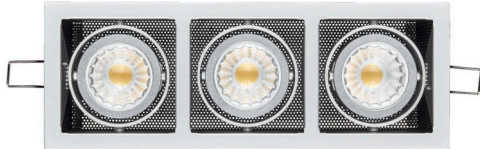

DATENBLATT

LED Mini Kardan E3 3x7W ti.-matt BIO 940 38° 350mA

LED Mini Kardan E3 BIO-Spektrum, COB LED, kardanisch schwenkbar

Artikelnummer	1740083013
GTIN	4044538069449

LICHTTECHNISCHE EIGENSCHAFTEN

Lichtkegel	mediumstrahlend 21-40°
Farbtemperatur	4000 K
Lichtfarbe	neutralweiß
Gesamtlichtstrom	1500 lm
Ausstrahlwinkel	38°
Farbabstand (MacAdam)	3 SDCM
Farbwiedergabeindex Ra	97
Bildschirmarbeitsplatztauglich nach EN 12464-1	nein
L80B10 - Lebensdauer bei 25 °C	50000 h
L70B50 - Lebensdauer bei 25°C	50000 h
Lichtstromerhalt bei mittl. Nutzungsdauer 50.000 h bei 25 °C Umgebungstemperatur	80 %
Ausfallrate bei mittl. Nutzungsdauer von 50.000 h bei 25 °C Umgebungstemperatur	10 %
Farbe steuerbar (RGB)	nein
Konstant-Lichtstrom-Regelung	nein
Lichtverteilung	symmetrisch
Lichtaustritt	direkt
Linse	optische Linse
Leuchtmittel	COB LED
Geeignet für Leuchtmittelanzahl	1

Stand:
23.07.2024
01:00:00