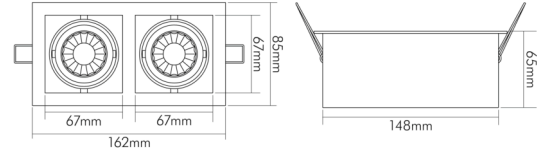

DATENBLATT

LED Mini Kardan E2 2x6,3W titan-matt 930 24° 350mA

LED Mini Kardan 2x6,3W, COB LED, kardanisch schwenkbar

Artikelnummer	1740072011
GTIN	4044538050812

LICHTTECHNISCHE EIGENSCHAFTEN

Lichtkegel	mediumstrahlend 21-40°
Farbtemperatur	3000 K
Lichtfarbe	warmweiß
LED Effizienz	95 lm/W
Gesamtlichtstrom	1300 lm
Ausstrahlwinkel	24°
Farbabstand (MacAdam)	3 SDCM
Farbwiedergabeindex Ra	90
Farbwiedergabeindex R9	58
Bildschirmarbeitsplatztauglich nach EN 12464-1	nein
Spitzen-Lichtstärke	2450 cd
Lichtverteiler	Diffusorlinse/-optik/-panel
L80B10 - Lebensdauer bei 25 °C	50000 h
L70B50 - Lebensdauer bei 25 °C	50000 h
Lichtstromerhalt bei mittl. Nutzungsdauer 50.000 h bei 25 °C Umgebungstemperatur	80 %
Ausfallrate bei mittl. Nutzungsdauer von 50.000 h bei 25 °C Umgebungstemperatur	10 %
Farbe steuerbar (RGB)	nein
Konstant-Lichtstrom-Regelung	nein
Lichtquelle austauschbar	nein
Lichtverteilung	symmetrisch

Stand:
23.07.2024
01:00:00