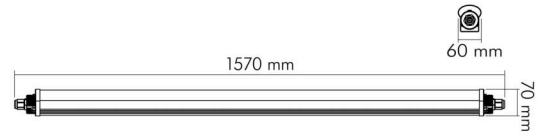

DATENBLATT

LED FR-Leuchte 1,5m 50W SCCT 120° multi power IP65

LED Feuchtraumleuchte

Artikelnummer	1621501047
GTIN	4044538074887

LICHTTECHNISCHE EIGENSCHAFTEN

LED Effizienz [System]	120 lm/W
Lichtkegel	extrem breitstrahlend >80°
Farbtemperatur 2	5700 K
Geeignet für Anzahl der Lichtquellen	1
Farbtemperatur	4000 K
Gesamtlichtstrom	6000 lm
Gesamtlichtstrom 2	3600 lm
Ausstrahlwinkel	120°
Farbabstand (MacAdam)	3 SDCM
Farbwiedergabeindex Ra	80
Farbwiedergabeindex R9	15
Lichtverteiler	ohne
L80B10 - Lebensdauer bei 25 °C	50000 h
L70B50 - Lebensdauer bei 25°C	60000 h
Flimmern [Pst LM]	0,005
Gesamtlichtstrom einstellbar	Stufen
Farbtemperatur einstellbar	Stufen
Konstant-Lichtstrom-Regelung	nein
Lichtquelle austauschbar	nein
Lichtverteilung	symmetrisch
Lichtaustritt	direkt

Eine Haftung für die von uns gelieferte Ware ist jedoch bei Vorliegen von natürlicher Abnutzung, Verschleiß sowie Verbrauch, insbesondere bei Betriebsmitteln LEDs etc. grundsätzlich ausgeschlossen und zwar auch dann, wenn diese bei Lieferung bereits mit der Ware verbunden sind. Angaben zur durchschnittlichen Lebensdauer und Lichtfarben dienen nur der Orientierung, sind unverbindlich und stellen keine Beschaffensvereinbarung dar. Technische und gestalterische Änderungen im Zuge stetiger Produktentwicklungen vorbehalten. nobile AG – Wächtersbacher Str. 78 - 60386 Frankfurt/M. Germany - www.nobile.de

Stand:
23.07.2024
01:00:00