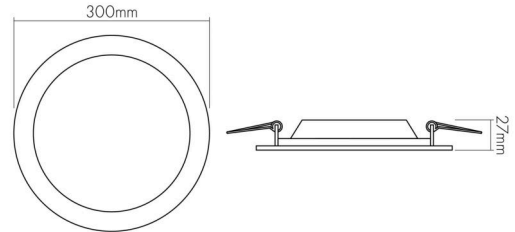

LED Panel Backlight 300 R schwarz 18W SCCT dim C

LED Panel Backlight SCCT

Artikelnummer	1613001851
GTIN	4044538076003

□

Anschlussart [Leuchte]	Anschlussleitung mit Klinkenstecksystem

LICHTTECHNISCHE EIGENSCHAFTEN

Lichtkegel	freistrahlend/diffus
Farbtemperatur 2	4000 K
Farbtemperatur 3	5700 K
Geeignet für Anzahl der Lichtquellen	1
Farbtemperatur	3000 K
Lichtfarbe	warmweiß bis tageslichtweiß
LED Effizienz	155 lm/W
LED Effizienz [System]	140 lm/W
Gesamtlichtstrom bei 3000 K	2800 lm
Gesamtlichtstrom bei 4000 K	2900 lm
Gesamtlichtstrom bei 5700 K	3000 lm
Ausstrahlwinkel	120°
Farbabstand (MacAdam)	3 SDCM
Farbwiedergabeindex Ra	81
Farbwiedergabeindex R9	4
Bildschirmarbeitsplatztauglich nach EN 12464-1	nein
Lichtverteiler	Diffusorlinse/-optik/-panel
L80B10 - Lebensdauer bei 25 °C	50000 h
L70B50 - Lebensdauer bei 25°C	70000 h

Stand:
23.07.2024
01:00:00