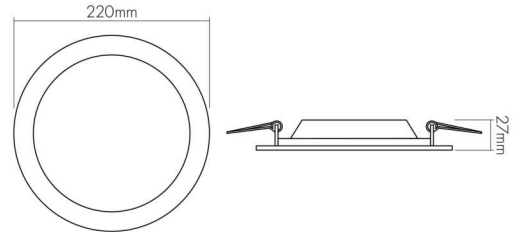

DATENBLATT

LED Panel Backlight 220 R schwarz 11W SCCT n. dim

LED Panel Backlight SCCT

Artikelnummer	1612201853
GTIN	4044538076171

Anschlussart [Leuchte]	Anschlussleitung mit Klinkenstecksystem

LICHTTECHNISCHE EIGENSCHAFTEN

Lichtkegel	freistrahlend/diffus
Farbtemperatur 2	4000 K
Farbtemperatur 3	5700 K
Geeignet für Anzahl der Lichtquellen	1
Farbtemperatur	3000 K
Lichtfarbe	warmweiß bis tageslichtweiß
LED Effizienz	145 lm/W
LED Effizienz [System]	123 lm/W
Gesamtlichtstrom bei 3000 K	1600 lm
Gesamtlichtstrom bei 4000 K	1700 lm
Gesamtlichtstrom bei 5700 K	1700 lm
Ausstrahlwinkel	120°
Farbabstand (MacAdam)	3 SDCM
Farbwiedergabeindex Ra	81
Farbwiedergabeindex R9	3
Bildschirmarbeitsplatztauglich nach EN 12464-1	nein
Lichtverteiler	Diffusorlinse/-optik/-panel
L80B10 - Lebensdauer bei 25 °C	50000 h
L70B50 - Lebensdauer bei 25°C	70000 h

Eine Haftung für die von uns gelieferte Ware ist jedoch bei Vorliegen von natürlicher Abnutzung, Verschleiß sowie Verbrauch, insbesondere bei Betriebsmitteln LEDs etc. grundsätzlich ausgeschlossen und zwar auch dann, wenn diese bei Lieferung bereits mit der Ware verbunden sind. Angaben zur durchschnittlichen Lebensdauer und Lichtfarben dienen nur der Orientierung, sind unverbindlich und stellen keine Beschaffensvereinbarung dar. Technische und gestalterische Änderungen im Zuge stetiger Produktentwicklungen vorbehalten. nobile AG – Wächtersbacher Str. 78 - 60386 Frankfurt/M. Germany - www.nobile.de

Stand:
23.07.2024
01:00:00