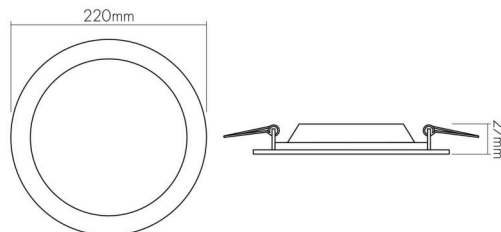

LED Panel Backlight 220 R schwarz 11W SCCT dim C

LED Panel Backlight SCCT

Artikelnummer	1612201851
GTIN	4044538075976

□

Anschlussart [Leuchte]	Anschlussleitung mit Klinkenstecksystem

LICHTTECHNISCHE EIGENSCHAFTEN

Lichtkegel	freistrahlend/diffus
Farbtemperatur 2	4000 K
Farbtemperatur 3	5700 K
Geeignet für Anzahl der Lichtquellen	1
Farbtemperatur	3000 K
Lichtfarbe	warmweiß bis tageslichtweiß
LED Effizienz	145 lm/W
LED Effizienz [System]	123 lm/W
Gesamtlichtstrom bei 3000 K	1600 lm
Gesamtlichtstrom bei 4000 K	1700 lm
Gesamtlichtstrom bei 5700 K	1700 lm
Ausstrahlwinkel	120°
Farbabstand (MacAdam)	3 SDCM
Farbwiedergabeindex Ra	81
Farbwiedergabeindex R9	3
Bildschirmarbeitsplatztauglich nach EN 12464-1	nein
Lichtverteiler	Diffusorlinse/-optik/-panel
L80B10 - Lebensdauer bei 25 °C	50000 h
L70B50 - Lebensdauer bei 25°C	70000 h

Stand:
23.07.2024
01:00:00