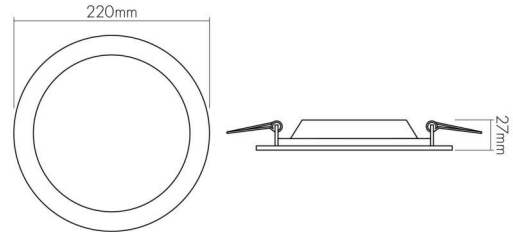

DATENBLATT

LED Panel Backlight 220 R weiß 11W SCCT n. dim

LED Panel Backlight SCCT

Artikelnummer	1612201044
GTIN	4044538075365

□

Anschlussart [Leuchte]	Anschlussleitung mit Klinkenstecksystem

LICHTTECHNISCHE EIGENSCHAFTEN

Lichtkegel	freistrahlend/diffus
Farbtemperatur 2	4000 K
Farbtemperatur 3	5700 K
Geeignet für Anzahl der Lichtquellen	1
Farbtemperatur	3000 K
Lichtfarbe	warmweiß bis tageslichtweiß
LED Effizienz	145 lm/W
LED Effizienz [System]	123 lm/W
Gesamtlichtstrom bei 3000 K	1600 lm
Gesamtlichtstrom bei 4000 K	1700 lm
Gesamtlichtstrom bei 5700 K	1700 lm
Ausstrahlwinkel	120°
Farbabstand (MacAdam)	3 SDCM
Farbwiedergabeindex Ra	81
Farbwiedergabeindex R9	3
Bildschirmarbeitsplatztauglich nach EN 12464-1	nein
Lichtverteiler	Diffusorlinse/-optik/-panel
L80B10 - Lebensdauer bei 25 °C	50000 h
L70B50 - Lebensdauer bei 25°C	70000 h

Stand:
23.07.2024
01:00:00