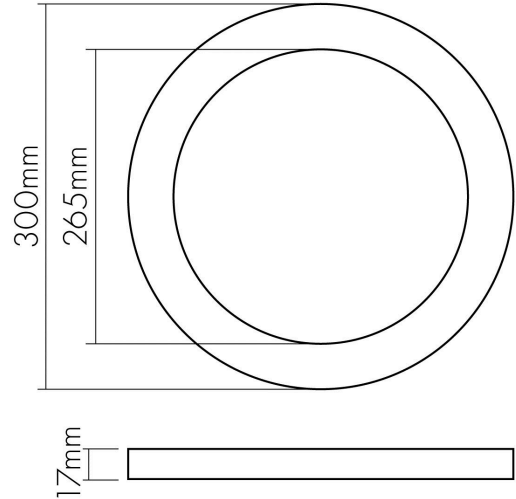

DATENBLATT

LED Multi Panel 300R IP44 weiß 24W SCCT nicht dim

LED Panel Aufbau zur schnellen, einfachen Montage

Artikelnummer	1603001047
GTIN	4044538074719

LICHTTECHNISCHE EIGENSCHAFTEN

Lichtkegel	freistrahlend/diffus
Farbtemperatur 2	4000 K
Farbtemperatur 3	6000 K
Geeignet für Anzahl der Lichtquellen	1
Gesamtlichtstrom 2 bei 3000 K	1600 lm
Gesamtlichtstrom 2 bei 4000 K	1750 lm
Gesamtlichtstrom 3 bei 3000 K	1170 lm
Gesamtlichtstrom 3 bei 4000 K	1200 lm
Gesamtlichtstrom bei 6000 K	2240 lm
Gesamtlichtstrom 2 bei 6000 K	1720 lm
Gesamtlichtstrom 3 bei 6000 K	1250 lm
Farbtemperatur	3000 K
LED Effizienz [System]	97 lm/W
Gesamtlichtstrom bei 3000 K	2150 lm
Gesamtlichtstrom bei 4000 K	2340 lm
Ausstrahlwinkel	120°
Farbabstand (MacAdam)	6 SDCM
Farbwiedergabeindex Ra	81
Farbwiedergabeindex R9	7
Bildschirmarbeitsplatztauglich nach EN 12464-1	nein
Lichtverteiler	Diffusorlinse/-optik/-panel

Stand:
23.07.2024
01:00:00