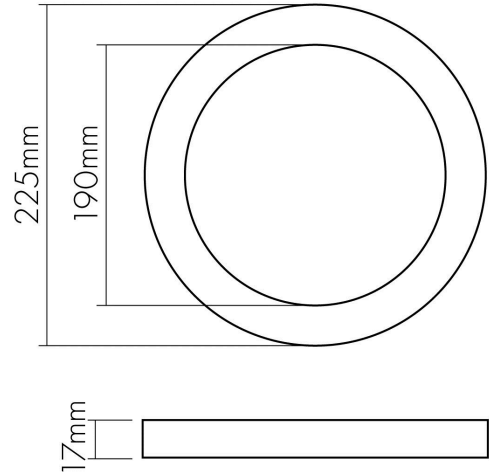

DATENBLATT

LED Multi Panel 225R IP44 weiß 18W SCCT nicht dim

LED Panel Aufbau zur schnellen, einfachen Montage

Artikelnummer	1602251047
GTIN	4044538074702

LICHTTECHNISCHE EIGENSCHAFTEN

Lichtkegel	freistrahlend/diffus
Farbtemperatur 2	4000 K
Farbtemperatur 3	6000 K
Geeignet für Anzahl der Lichtquellen	1
Gesamtlichtstrom 2 bei 3000 K	1000 lm
Gesamtlichtstrom 2 bei 4000 K	1120 lm
Gesamtlichtstrom 3 bei 3000 K	500 lm
Gesamtlichtstrom 3 bei 4000 K	530 lm
Gesamtlichtstrom bei 6000 K	1560 lm
Gesamtlichtstrom 2 bei 6000 K	1120 lm
Gesamtlichtstrom 3 bei 6000 K	550 lm
Farbtemperatur	3000 K
LED Effizienz [System]	89 lm/W
Gesamtlichtstrom bei 3000 K	1400 lm
Gesamtlichtstrom bei 4000 K	1600 lm
Ausstrahlwinkel	120°
Farbabstand (MacAdam)	6 SDCM
Farbwiedergabeindex Ra	82
Farbwiedergabeindex R9	2
Bildschirmarbeitsplatztauglich nach EN 12464-1	nein
Lichtverteiler	Diffusorlinse/-optik/-panel

Stand:
23.07.2024
01:00:00