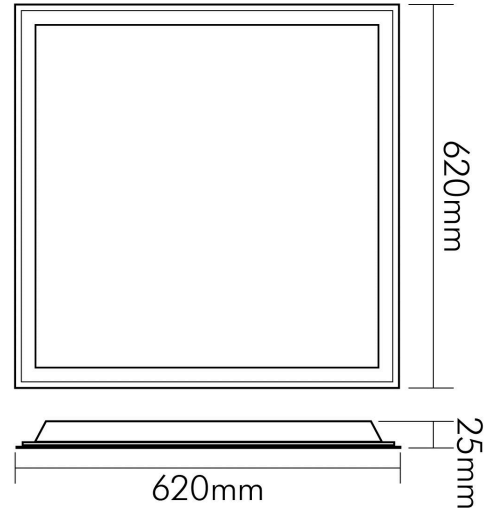

DATENBLATT

LED Panel Backlight 62S UGR19 w. 30W 840 dim Dali

LED Panel Backlight

Artikelnummer	1590461420
GTIN	4044538074788

□

Länge [Betriebsgerät]	103 mm
Breite [Betriebsgerät]	68,5 mm
Höhe [Betriebsgerät]	31 mm
Gewicht [Betriebsgerät]	170 g
Anschlussart [Leuchte]	Anschlussleitung mit Klinkenstecksystem

LICHTTECHNISCHE EIGENSCHAFTEN

Lichtkegel	freistrahlend/diffus
L90B50 - Lebensdauer bei 25 °C	50000 h
Farbtemperatur	4000 K
Lichtfarbe	neutralweiß
LED Effizienz	150 lm/W
LED Effizienz [System]	128 lm/W
Gesamtlichtstrom	4500 lm
Ausstrahlwinkel	85°
Farbabstand (MacAdam)	3 SDCM
Farbwiedergabeindex Ra	80
Farbwiedergabeindex R9	4
Blendungsbegrenzung [UGR]	19
Blendungsbegrenzung [UGR] längs	18,3
Blendungsbegrenzung [UGR] quer	18,2
Bildschirmarbeitsplatztauglich nach EN 12464-1	ja

Stand:
23.07.2024
01:00:00