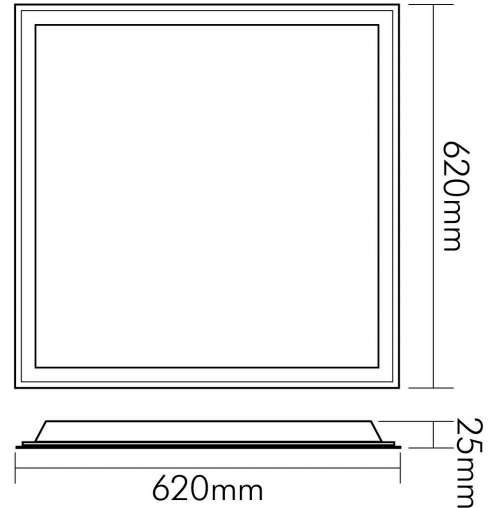

DATENBLATT

LED Panel Backlight 62S UGR19 w. 30W 830 dim Dali

LED Panel Backlight

Artikelnummer	1590461320
GTIN	4044538074771

□

Länge [Betriebsgerät]	103 mm
Breite [Betriebsgerät]	68,5 mm
Höhe [Betriebsgerät]	31 mm
Gewicht [Betriebsgerät]	170 g
Anschlussart [Leuchte]	Anschlussleitung mit Klinkenstecksystem

LICHTTECHNISCHE EIGENSCHAFTEN

Lichtkegel	freistrahlend/diffus
L90B50 - Lebensdauer bei 25 °C	50000 h
Farbtemperatur	3000 K
Lichtfarbe	warmweiß
LED Effizienz	136 lm/W
LED Effizienz [System]	117 lm/W
Gesamtlichtstrom	4100 lm
Ausstrahlwinkel	85°
Farbabstand (MacAdam)	3 SDCM
Farbwiedergabeindex Ra	80
Farbwiedergabeindex R9	7
Blendungsbegrenzung [UGR]	19
Blendungsbegrenzung [UGR] längs	18
Blendungsbegrenzung [UGR] quer	18
Bildschirmarbeitsplatztauglich nach EN 12464-1	ja

TEMPERATUREIGENSCHAFTEN

Umgebungstemperatur [Ta]	0 - 45 °C
--------------------------	-----------

MABE UND GEWICHT

Länge	620 mm
Breite	620 mm
Höhe	25 mm
Gewicht	1950 g
Lichtaustrittsöffnung [Länge]	555 mm
Lichtaustrittsöffnung [Breite]	555 mm
Einbaulänge (Einlegeleuchte)	602 mm
Einbaubreite (Einlegeleuchte)	602 mm