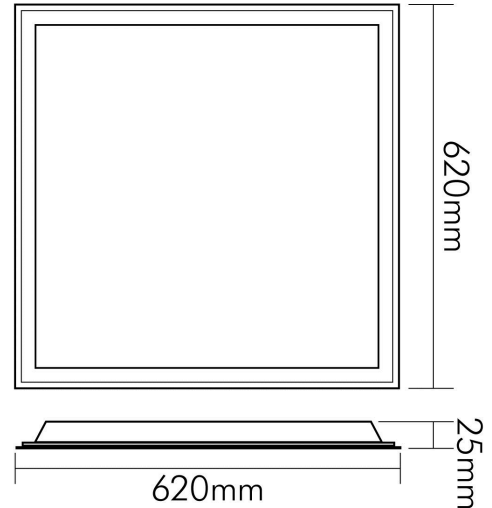

DATENBLATT

LED Panel Backlight 62S UGR19 weiß 30W 830 n. dim

LED Panel Backlight

Artikelnummer	1590461317
GTIN	4044538071527

□

Anschlussart [Leuchte]	Anschlussleitung mit Klinkenstecksystem

LICHTTECHNISCHE EIGENSCHAFTEN

Lichtkegel	freistrahlend/diffus
Farbtemperatur	3000 K
LED Effizienz	120 lm/W
LED Effizienz [System]	113 lm/W
Gesamtlichtstrom	4100 lm
Ausstrahlwinkel	85°
Farbabstand (MacAdam)	3 SDCM
Farbwiedergabeindex Ra	80
Farbwiedergabeindex R9	7
Blendungsbegrenzung [UGR]	19
Blendungsbegrenzung [UGR] längs	18
Blendungsbegrenzung [UGR] quer	18
Bildschirmarbeitsplatztauglich nach EN 12464-1	ja
Leuchtendichte $y \geq 65^\circ$	$\leq 3000 \text{ cd/m}^2$
Spitzen-Lichtstärke	1839 cd
Lichtverteiler	Diffusorlinse/-optik/-panel
L80B10 - Lebensdauer bei 25 °C	60000 h
L70B50 - Lebensdauer bei 25°C	70000 h
Farbe steuerbar (RGB)	nein

Stand:
23.07.2024
01:00:00