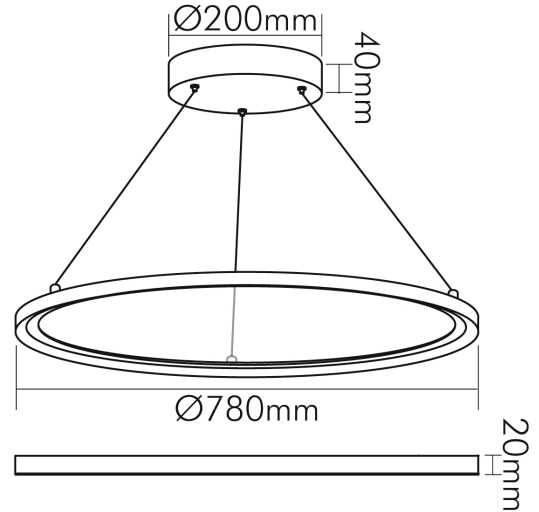

LED Pendel-Panel RT780 UGR19 weiß 46W 840 dim Dali

Runde LED Pendel-Panel zur Befestigung als Pendelleuchte

Artikelnummer	1587811011
GTIN	4044538070698

LICHTTECHNISCHE EIGENSCHAFTEN

Farbtemperatur	4000 K
Lichtfarbe	neutralweiß
LED Effizienz	143 lm/W
LED Effizienz [System]	127 lm/W
Gesamtlichtstrom	6600 lm
Gesamtlichtstrom up	3300 lm
Gesamtlichtstrom down	3300 lm
Abstrahlwinkel [Halbwertswinkel] unten	120°
Abstrahlwinkel [Halbwertswinkel] oben	120°
Farbabstand (MacAdam)	4 SDCM
Farbwiedergabeindex Ra	80
Farbwiedergabeindex R9	5
Blendungsbegrenzung [UGR]	19
Bildschirmarbeitsplatztauglich nach EN 12464-1	ja
Leuchtendichte $y \geq 65^\circ$	$\leq 3000 \text{ cd/m}^2$
Spitzen-Lichtstärke	1018 cd
Lichtverteiler	Diffusorlinse/-optik/-panel
L80B10 - Lebensdauer bei 25 °C	60000 h
L70B50 - Lebensdauer bei 25°C	70000 h
Lichtstromerhalt bei mittl. Nutzungsdauer 50.000 h bei 25 °C Umgebungstemperatur	70 %

Stand:
23.07.2024
01:00:00