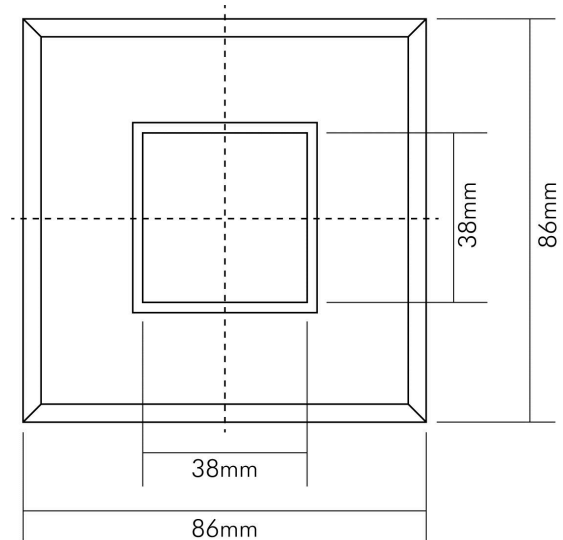

DATENBLATT

WT 50 Q schwarz

Einbauleuchte in höherer Schutzart

Artikelnummer	1586501801
GTIN	4044538028637

LICHTTECHNISCHE EIGENSCHAFTEN

Bildschirmarbeitsplatztauglich nach EN 12464-1	nein
Lichtverteiler	Diffusorlinse/-optik/-panel
Farbe steuerbar (RGB)	nein
Lichtaustritt	direkt
Leuchtmittel	sonstige
Geeignet für Leuchtmittellanzahl	1

ELEKTRISCHE EIGENSCHAFTEN

Lampenleistung	50 W
Fassung	ohne
Austauschbares Betriebsgerät	ja
Durchgangsverdrahtung möglich	nein
Max. Lampenleistung	50 W
Elektrischer Anschluss mit Stecksystem	nein

SICHERHEITSEIGENSCHAFTEN

CE-Kennzeichnung	ja
RoHS	ja
Schutzart	IP65 frontseitig
Schlagfestigkeit	IK00
Installation, elektrotechnisches Fachwissen	ja
Abstand zur beleuchteten Fläche	0,5 m

Stand:
23.07.2024
01:00:00