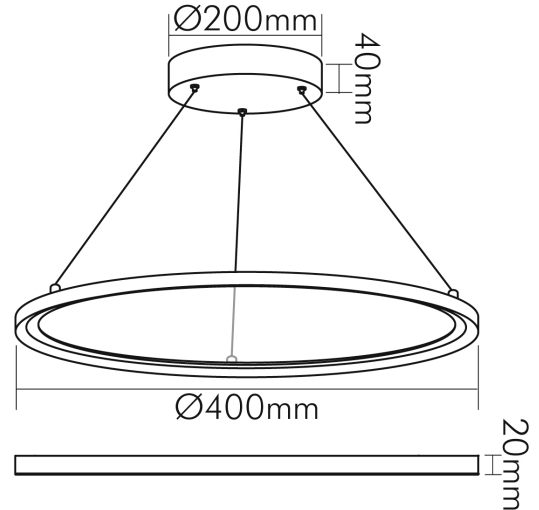

Runde LED Pendel-Panel zur Befestigung als Pendelleuchte

Artikelnummer	1584011011
GTIN	4044538070612

LICHTTECHNISCHE EIGENSCHAFTEN

Farbtemperatur	4000 K
Lichtfarbe	neutralweiß
LED Effizienz	125 lm/W
LED Effizienz [System]	107 lm/W
Gesamtlichtstrom	3000 lm
Gesamtlichtstrom up	1500 lm
Gesamtlichtstrom down	1500 lm
Abstrahlwinkel [Halbwertswinkel] unten	120°
Abstrahlwinkel [Halbwertswinkel] oben	120°
Farbabstand (MacAdam)	4 SDCM
Farbwiedergabeindex Ra	80
Farbwiedergabeindex R9	6
Blendungsbegrenzung [UGR]	19
Bildschirmarbeitsplatztauglich nach EN 12464-1	ja
Leuchtdichte $y \geq 65^\circ$	$\leq 3000 \text{ cd/m}^2$
Spitzen-Lichtstärke	489 cd
Lichtverteiler	Diffusorlinse/-optik/-panel
L70B50 - Lebensdauer bei 25°C	50000 h
Lichtstromerhalt bei mittl. Nutzungsdauer 50.000 h bei 25 °C Umgebungstemperatur	70 %
Ausfallrate bei mittl. Nutzungsdauer von 50.000 h bei 25 °C Umgebungstemperatur	50 %

Stand:
23.07.2024
01:00:00