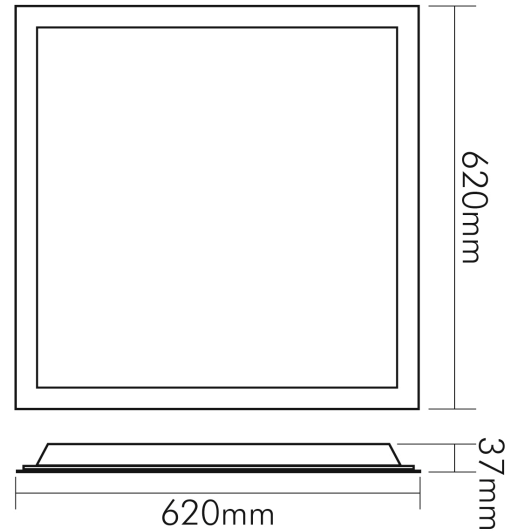

DATENBLATT

LED Panel Backlight 62 UGR19 weiß 38W DTW 1050mA

LED Panel Backlight Dim to Warm

Artikelnummer	1580461045
GTIN	4044538067827

LICHTTECHNISCHE EIGENSCHAFTEN

Lichtkegel	freistrahlend/diffus
Farbtemperatur	2000 - 3000 K
LED Effizienz	97 lm/W
Gesamtlichtstrom bei 3000 K	3690 lm
Gesamtlichtstrom bei 2000 K	120 lm
Ausstrahlwinkel	90°
Farbabstand (MacAdam)	3 SDCM
Farbwiedergabeindex Ra	82
Farbwiedergabeindex R9	7
Blendungsbegrenzung [UGR]	19
Blendungsbegrenzung [UGR] längs	17,6
Blendungsbegrenzung [UGR] quer	18
Bildschirmarbeitsplatztauglich nach EN 12464-1	ja
Leuchtdichte $y \geq 65^\circ$	≤ 3000 cd/m²
Spitzen-Lichtstärke	1750 cd
Lichtverteiler	Diffusorlinse/-optik/-panel
L80B10 - Lebensdauer bei 25 °C	50000 h
L70B50 - Lebensdauer bei 25°C	50000 h
Lichtstromerhalt bei mittl. Nutzungsdauer 50.000 h bei 25 °C Umgebungstemperatur	80 %
Ausfallrate bei mittl. Nutzungsdauer von 50.000 h bei 25 °C Umgebungstemperatur	10 %

Stand:
23.07.2024
01:00:00