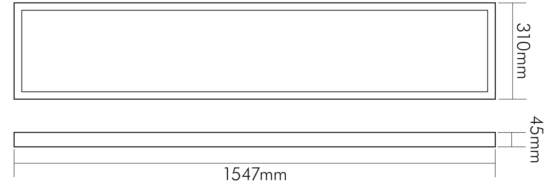

DATENBLATT

LED Panel Aufbau 1547x310 UGR19 weiß 45W 840 n.dim

LED Panel Aufbau zur schnellen, einfachen Montage

Artikelnummer	1580451011
GTIN	4044538070766

□

Anschlussart [Leuchte]	Anschlussleitung mit Stecksystem

LICHTTECHNISCHE EIGENSCHAFTEN

Lichtkegel	freistrahlend/diffus
Geeignet für Anzahl der Lichtquellen	1
Farbtemperatur	4000 K
LED Effizienz	134 lm/W
LED Effizienz [System]	122 lm/W
Gesamtlichtstrom	5500 lm
Ausstrahlwinkel	90°
Farbabstand (MacAdam)	3 SDCM
Farbwiedergabeindex Ra	80
Farbwiedergabeindex R9	11
Blendungsbegrenzung [UGR]	19
Blendungsbegrenzung [UGR] längs	18
Blendungsbegrenzung [UGR] quer	18
Bildschirmarbeitsplatztauglich nach EN 12464-1	ja
Leuchtendichte $y \geq 65^\circ$	≤ 3000 cd/m²
Spitzen-Lichtstärke	3050 cd
Lichtverteiler	Diffusorlinse/-optik/-panel
L80B10 - Lebensdauer bei 25 °C	60000 h
L70B50 - Lebensdauer bei 25°C	70000 h

Stand:
23.07.2024
01:00:00