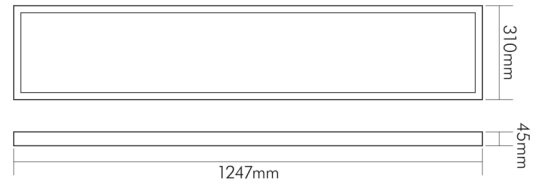

DATENBLATT

LED Panel Aufbau 1247x310 UGR19 weiß 38-SCCT MP

LED Panel Aufbau zur schnellen, einfachen Montage

Artikelnummer	1580383010
GTIN	4044538075853

□

Anschlussart [Leuchte]	Anschlussleitung mit Klinkenstecksystem

LICHTTECHNISCHE EIGENSCHAFTEN

Lichtkegel	freistrahlend/diffus
Gesamtlichtstrom bei 3000 K	4460 lm
Gesamtlichtstrom bei 4000 K	4700 lm
Gesamtlichtstrom bei 6500 K	4700 lm
Farbtemperatur 2	4000 K
Farbtemperatur 3	6500 K
Geeignet für Anzahl der Lichtquellen	1
Gesamtlichtstrom 2 bei 3000 K	3000 lm
Gesamtlichtstrom 2 bei 4000 K	3200 lm
Gesamtlichtstrom 2 bei 6500 K	3200 lm
Gesamtlichtstrom 3 bei 3000 K	2200 lm
Gesamtlichtstrom 3 bei 4000 K	2400 lm
Gesamtlichtstrom 3 bei 6500 K	2400 lm
Farbtemperatur	3000 K
Lichtfarbe	warmweiß bis tageslichtweiß
LED Effizienz	138 lm/W
LED Effizienz [System]	123 lm/W
Ausstrahlwinkel	90°
Farbabstand (MacAdam)	3 SDCM

Stand:
23.07.2024
01:00:00