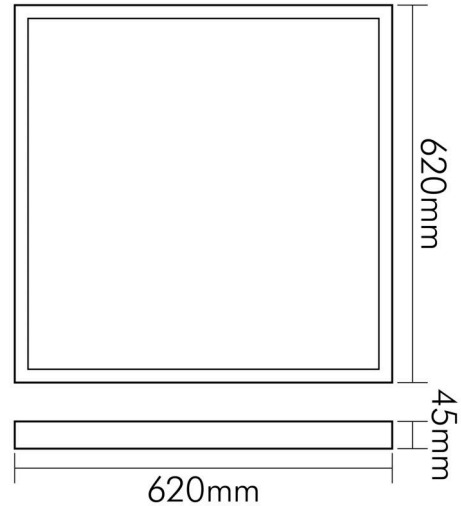

DATENBLATT

LED Panel Aufbau 620x620 UGR19 weiß 35-SCCT Dali

LED Panel Aufbau zur schnellen, einfachen Montage

Artikelnummer	1580354010
GTIN	4044538075839

□

Anschlussart [Leuchte]	Anschlussleitung mit Klinkenstecksystem

LICHTTECHNISCHE EIGENSCHAFTEN

Lichtkegel	freistrahlend/diffus
Gesamtlichtstrom bei 3000 K	4020 lm
Gesamtlichtstrom bei 4000 K	4230 lm
Gesamtlichtstrom bei 6500 K	4230 lm
Farbtemperatur 2	4000 K
Farbtemperatur 3	6500 K
Geeignet für Anzahl der Lichtquellen	1
Farbtemperatur	3000 K
Lichtfarbe	warmweiß bis tageslichtweiß
LED Effizienz	141 lm/W
LED Effizienz [System]	120 lm/W
Ausstrahlwinkel	90°
Farbabstand (MacAdam)	3 SDCM
Farbwiedergabeindex Ra	82
Farbwiedergabeindex R9	6
Blendungsbegrenzung [UGR]	19
Blendungsbegrenzung [UGR] längs	18
Blendungsbegrenzung [UGR] quer	17
Bildschirmarbeitsplatztauglich nach EN 12464-1	ja

Stand:
23.07.2024
01:00:00