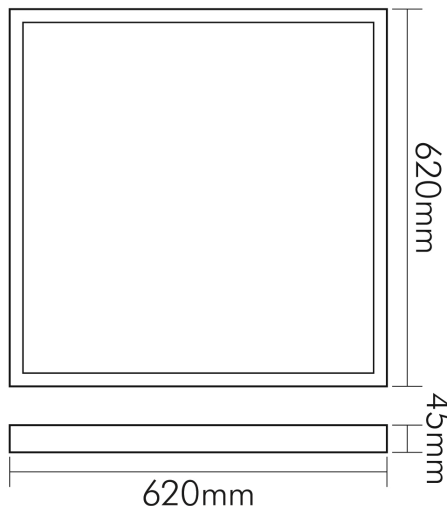

DATENBLATT

LED Panel Aufbau 620x620 UGR19 weiß 35W 830 n.dim

LED Panel Aufbau zur schnellen, einfachen Montage

Artikelnummer	1580351012
GTIN	4044538070780

LICHTTECHNISCHE EIGENSCHAFTEN

Lichtkegel	freistrahlend/diffus
Geeignet für Anzahl der Lichtquellen	1
Farbtemperatur	3000 K
LED Effizienz	128 lm/W
LED Effizienz [System]	110 lm/W
Gesamtlichtstrom	3850 lm
Ausstrahlwinkel	90°
Farbabstand (MacAdam)	3 SDCM
Farbwiedergabeindex Ra	80
Farbwiedergabeindex R9	8
Blendungsbegrenzung [UGR]	19
Blendungsbegrenzung [UGR] längs	17
Blendungsbegrenzung [UGR] quer	17
Bildschirmarbeitsplatztauglich nach EN 12464-1	ja
Leuchtendichte $y \geq 65^\circ$	$\leq 3000 \text{ cd/m}^2$
Spitzen-Lichtstärke	1782 cd
Lichtverteiler	Diffusorlinse/-optik/-panel
L80B10 - Lebensdauer bei 25 °C	60000 h
L70B50 - Lebensdauer bei 25°C	70000 h
Lichtstromerhalt bei mittl. Nutzungsdauer 50.000 h bei 25 °C	80 %
Umgebungstemperatur	
Farbe steuerbar (RGB)	nein

Stand:
23.07.2024
01:00:00