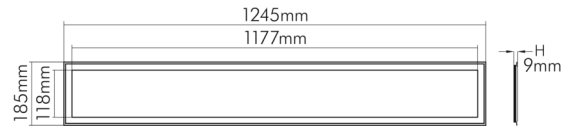

DATENBLATT

LED Panel R1S weiß 38W 830 dim 1-10V

LED Panel zur schnellen, einfachen Montage

Artikelnummer	1570521210
GTIN	4044538064116

□

Länge [Betriebsgerät]	145 mm
Breite [Betriebsgerät]	43 mm
Höhe [Betriebsgerät]	29 mm
Gewicht [Betriebsgerät]	300 g
Anschlussart [Leuchte]	Klinkenstecker

LICHTTECHNISCHE EIGENSCHAFTEN

Lichtkegel	freistrahlend/diffus
Farbtemperatur	3000 K
Lichtfarbe	warmweiß
LED Effizienz	95 lm/W
LED Effizienz [System]	84 lm/W
Gesamtlichtstrom	3600 lm
Ausstrahlwinkel	120°
Farbabstand (MacAdam)	3 SDCM
Farbwiedergabeindex Ra	80
Farbwiedergabeindex R9	9
Bildschirmarbeitsplatztauglich nach EN 12464-1	nein
Spitzen-Lichtstärke	1168 cd
Lichtverteiler	Diffusorlinse/-optik/-panel
L80B10 - Lebensdauer bei 25 °C	50000 h
L70B50 - Lebensdauer bei 25°C	75000 h

Stand:
23.07.2024
01:00:00