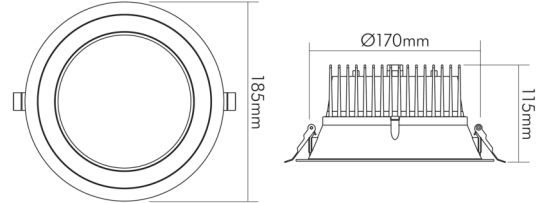

DATENBLATT

LED Downlight 170 UGR19 25W weiss 3000K 60° 700mA

LED Downlight mit COB - optimale Grundbeleuchtung und Brillanz

Artikelnummer	1565383320
GTIN	4044538067629

LICHTTECHNISCHE EIGENSCHAFTEN

Lichtkegel	breitstrahlend 41-80°
Farbtemperatur	3000 K
Lichtfarbe	warmweiß
Gesamtlichtstrom	2800 lm
Ausstrahlwinkel	60°
Farbabstand (MacAdam)	4 SDCM
Farbwiedergabeindex Ra	90
Farbwiedergabeindex R9	62
Blendungsbegrenzung [UGR]	19
Bildschirmarbeitsplatztauglich nach EN 12464-1	ja
Spitzen-Lichtstärke	3235 cd
Lichtverteiler	Reflektor
L70B50 - Lebensdauer bei 25 °C	50000 h
L80B50 - Lebensdauer bei 25 °C	35000 h
Lichtstromerhalt bei mittl. Nutzungsdauer 35.000 h bei 25 °C Umgebungstemperatur	80 %
Lichtstromerhalt bei mittl. Nutzungsdauer 50.000 h bei 25 °C Umgebungstemperatur	70 %
Ausfallrate bei mittl. Nutzungsdauer von 35.000 h bei 25 °C Umgebungstemperatur	50 %
Ausfallrate bei mittl. Nutzungsdauer von 50.000 h bei 25 °C Umgebungstemperatur	50 %
Farbe steuerbar (RGB)	nein

Stand:
23.07.2024
01:00:00