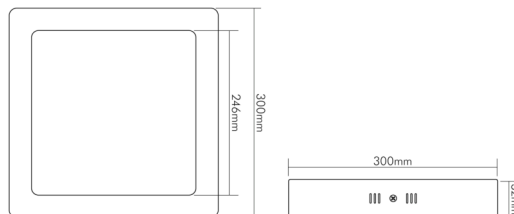

DATENBLATT

LED Panel Aufbau 300 Q weiß 20W 830 dim C

LED Panel Aufbau 300 Q

Artikelnummer	1561301412
GTIN	4044538067957

□

Anschlussart [Leuchte]	Klinkenstecker

LICHTTECHNISCHE EIGENSCHAFTEN

Lichtkegel	freistrahlend/diffus
Farbtemperatur	3000 K
Lichtfarbe	warmweiß
LED Effizienz	119 lm/W
LED Effizienz [System]	108 lm/W
Gesamtlichtstrom	2150 lm
Ausstrahlwinkel	120°
Farbabstand (MacAdam)	3 SDCM
Farbwiedergabeindex Ra	80
Farbwiedergabeindex R9	11
Bildschirmarbeitsplatztauglich nach EN 12464-1	nein
Spitzen-Lichtstärke	700 cd
Lichtverteiler	Diffusorlinse/-optik/-panel
L80B10 - Lebensdauer bei 25 °C	50000 h
L70B50 - Lebensdauer bei 25°C	50000 h
Lichtstromerhalt bei mittl. Nutzungsdauer 50.000 h bei 25 °C Umgebungstemperatur	80 %
Ausfallrate bei mittl. Nutzungsdauer von 50.000 h bei 25 °C Umgebungstemperatur	10 %

Stand:
23.07.2024
01:00:00