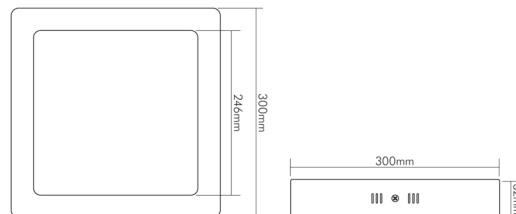

DATENBLATT

LED Panel Aufbau 300 Q weiß 20W 840 dim C

LED Panel Aufbau 300 Q

Artikelnummer	1561301411
GTIN	4044538067964

□

Anschlussart [Leuchte]	Klinkenstecker
------------------------	----------------

LICHTTECHNISCHE EIGENSCHAFTEN

Lichtkegel	freistrahlend/diffus
Farbtemperatur	4000 K
Lichtfarbe	neutralweiß
LED Effizienz	125 lm/W
LED Effizienz [System]	113 lm/W
Gesamtlichtstrom	2250 lm
Ausstrahlwinkel	120°
Farbabstand (MacAdam)	3 SDCM
Farbwiedergabeindex Ra	80
Farbwiedergabeindex R9	9
Bildschirmarbeitsplatztauglich nach EN 12464-1	nein
Spitzen-Lichtstärke	740 cd
Lichtverteiler	Diffusorlinse/-optik/-panel
L80B10 - Lebensdauer bei 25 °C	50000 h
L70B50 - Lebensdauer bei 25°C	50000 h
Lichtstromerhalt bei mittl. Nutzungsdauer 50.000 h bei 25 °C Umgebungstemperatur	80 %
Ausfallrate bei mittl. Nutzungsdauer von 50.000 h bei 25 °C Umgebungstemperatur	10 %

Stand:
23.07.2024
01:00:00

MAßE UND GEWICHT

Länge	300 mm
Breite	300 mm
Höhe	32 mm
Gewicht	795 g
Lichtaustrittsöffnung	246 mm

MATERIAL UND FARBE

Werkstoff des Gehäuses	Aluminium
Gehäusefarbe	weiß
Oberfläche des Gehäuses	lackiert
Werkstoff des Diffusors	PMMA
Oberfläche des Diffusors	opal