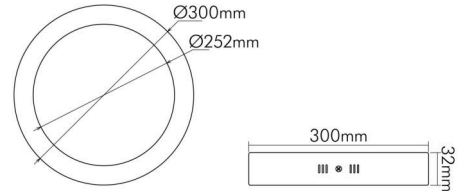

DATENBLATT

LED Panel Aufbau 300 R weiß 20W 830 dim C

LED Panel Aufbau zur schnellen, einfachen Montage

Artikelnummer	1561291412
GTIN	4044538067933

□

Anschlussart [Leuchte]	Klinkenstecker

LICHTTECHNISCHE EIGENSCHAFTEN

Lichtkegel	freistrahlend/diffus
Farbtemperatur	3000 K
LED Effizienz	124 lm/W
LED Effizienz [System]	105 lm/W
Gesamtlichtstrom	2100 lm
Ausstrahlwinkel	120°
Farbabstand (MacAdam)	3 SDCM
Farbwiedergabeindex Ra	80
Farbwiedergabeindex R9	11
Spitzen-Lichtstärke	700 cd
Lichtverteiler	Diffusorlinse/-optik/-panel
L80B10 - Lebensdauer bei 25 °C	50000 h
L70B50 - Lebensdauer bei 25°C	50000 h
Lichtstromerhalt bei mittl. Nutzungsdauer 50.000 h bei 25 °C Umgebungstemperatur	80 %
Ausfallrate bei mittl. Nutzungsdauer von 50.000 h bei 25 °C Umgebungstemperatur	10 %
Farbe steuerbar (RGB)	nein
Gesamtlichtstrom einstellbar	nein

Stand:
23.07.2024
01:00:00