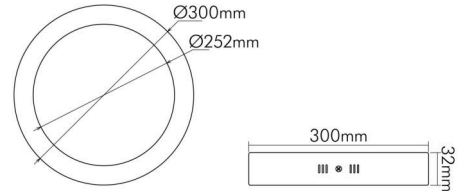

DATENBLATT

LED Panel Aufbau 300 R weiß 20W 840 dim C

LED Panel Aufbau zur schnellen, einfachen Montage

Artikelnummer	1561291411
GTIN	4044538067940

□

Anschlussart [Leuchte]	Klinkenstecker

LICHTTECHNISCHE EIGENSCHAFTEN

Lichtkegel	freistrahlend/diffus
Farbtemperatur	4000 K
LED Effizienz	129 lm/W
LED Effizienz [System]	110 lm/W
Gesamtlichtstrom	2200 lm
Ausstrahlwinkel	120°
Farbabstand (MacAdam)	3 SDCM
Farbwiedergabeindex Ra	80
Farbwiedergabeindex R9	11
Spitzen-Lichtstärke	740 cd
Lichtverteiler	Diffusorlinse/-optik/-panel
L80B10 - Lebensdauer bei 25 °C	50000 h
L70B50 - Lebensdauer bei 25°C	50000 h
Lichtstromerhalt bei mittl. Nutzungsdauer 50.000 h bei 25 °C Umgebungstemperatur	80 %
Ausfallrate bei mittl. Nutzungsdauer von 50.000 h bei 25 °C Umgebungstemperatur	10 %
Farbe steuerbar (RGB)	nein
Gesamtlichtstrom einstellbar	nein

Stand:
23.07.2024
01:00:00