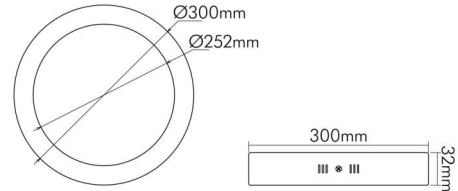

DATENBLATT

LED Panel Aufbau 300 R weiß 20W DTW dim C

LED Panel Aufbau 300 R, Dim to Warm

Artikelnummer	1561291045
GTIN	4044538070735

□

Gewicht [Betriebsgerät]	155 g

LICHTTECHNISCHE EIGENSCHAFTEN

Lichtkegel	freistrahlend/diffus
Farbtemperatur	2000 - 3000 K
Gesamtlichtstrom	2100 lm
Gesamtlichtstrom bei 3000 K	2100 lm
Gesamtlichtstrom bei 2000 K	210 lm
Nutzlichtstrom [Φuse] bei 3000 K	1700 lm
Nutzlichtstrom [Φuse] bei 2000 K	170 lm
Ausstrahlwinkel	120°
Farbabstand (MacAdam)	3 SDCM
Farbwiedergabeindex Ra	80
Farbwiedergabeindex R9	8
Spitzen-Lichtstärke	700 cd
Lichtverteiler	Diffusorlinse/-optik/-panel
L80B10 - Lebensdauer bei 25 °C	50000 h
L70B50 - Lebensdauer bei 25°C	50000 h
Lichtstromerhalt bei mittl. Nutzungsdauer 50.000 h bei 25 °C Umgebungstemperatur	80 %
Ausfallrate bei mittl. Nutzungsdauer von 50.000 h bei 25 °C Umgebungstemperatur	10 %

Stand:
23.07.2024
01:00:00