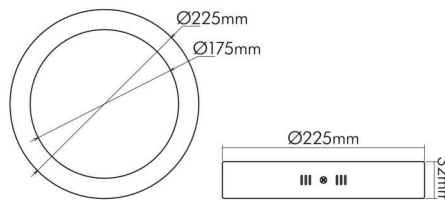

DATENBLATT

LED Panel Aufbau 220 R weiß 16W 830 dim C

LED Panel Aufbau zur schnellen, einfachen Montage

Artikelnummer	1561281312
GTIN	4044538049748

LICHTTECHNISCHE EIGENSCHAFTEN

Lichtkegel	freistrahlend/diffus
Farbtemperatur	3000 K
Lichtfarbe	warmweiß
Gesamtlichtstrom	1500 lm
Ausstrahlwinkel	120°
Farbabstand (MacAdam)	3 SDCM
Farbwiedergabeindex Ra	80
Farbwiedergabeindex R9	9
Bildschirmarbeitsplatztauglich nach EN 12464-1	nein
Spitzen-Lichtstärke	510 cd
Lichtverteiler	Diffusorlinse/-optik/-panel
L80B10 - Lebensdauer bei 25 °C	50000 h
L70B50 - Lebensdauer bei 25°C	50000 h
Lichtstromerhalt bei mittl. Nutzungsdauer 50.000 h bei 25 °C Umgebungstemperatur	80 %
Ausfallrate bei mittl. Nutzungsdauer von 50.000 h bei 25 °C Umgebungstemperatur	10 %
Farbe steuerbar (RGB)	nein
Gesamtlichtstrom einstellbar	nein
Farbtemperatur einstellbar	nein
Konstant-Lichtstrom-Regelung	nein
Lichtverteilung	symmetrisch

Stand:
23.07.2024
01:00:00