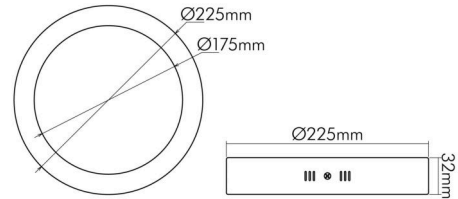

LED Panel Aufbau 220 R weiß 16W 840 dim C

LED Panel Aufbau zur schnellen, einfachen Montage

Artikelnummer	1561281311
GTIN	4044538049755

LICHTTECHNISCHE EIGENSCHAFTEN

Lichtkegel	freistrahlend/diffus
Farbtemperatur	4000 K
Lichtfarbe	neutralweiß
Gesamtlichtstrom	1450 lm
Ausstrahlwinkel	120°
Farbabstand (MacAdam)	3 SDCM
Farbwiedergabeindex Ra	80
Farbwiedergabeindex R9	11
Bildschirmarbeitsplatztauglich nach EN 12464-1	nein
Spitzen-Lichtstärke	530 cd
Lichtverteiler	Diffusorlinse/-optik/-panel
L80B10 - Lebensdauer bei 25 °C	50000 h
L70B50 - Lebensdauer bei 25°C	50000 h
Lichtstromerhalt bei mittl. Nutzungsdauer 50.000 h bei 25 °C Umgebungstemperatur	80 %
Ausfallrate bei mittl. Nutzungsdauer von 50.000 h bei 25 °C Umgebungstemperatur	10 %
Farbe steuerbar (RGB)	nein
Gesamtlichtstrom einstellbar	nein
Farbtemperatur einstellbar	nein
Konstant-Lichtstrom-Regelung	nein
Lichtverteilung	symmetrisch

Stand:
23.07.2024
01:00:00