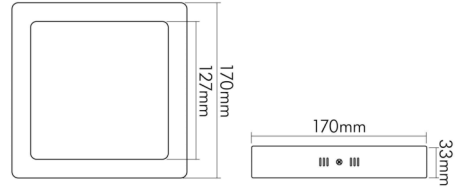

DATENBLATT

LED Panel Aufbau 170 Q weiß 10W 830 dim C

LED Panel Aufbau zur schnellen, einfachen Montage

Artikelnummer	1561241012
GTIN	4044538049724

LICHTTECHNISCHE EIGENSCHAFTEN

Lichtkegel	freistrahlend/diffus
Farbtemperatur	3000 K
Lichtfarbe	warmweiß
Gesamtlichtstrom	890 lm
Ausstrahlwinkel	120°
Farbabstand (MacAdam)	3 SDCM
Farbwiedergabeindex Ra	80
Farbwiedergabeindex R9	12
Bildschirmarbeitsplatztauglich nach EN 12464-1	nein
Spitzen-Lichtstärke	300 cd
Lichtverteiler	Diffusorlinse/-optik/-panel
L80B10 - Lebensdauer bei 25 °C	50000 h
L70B50 - Lebensdauer bei 25°C	50000 h
Lichtstromerhalt bei mittl. Nutzungsdauer 50.000 h bei 25 °C Umgebungstemperatur	80 %
Ausfallrate bei mittl. Nutzungsdauer von 50.000 h bei 25 °C Umgebungstemperatur	10 %
Farbe steuerbar (RGB)	nein
Gesamtlichtstrom einstellbar	nein
Farbtemperatur einstellbar	nein
Konstant-Lichtstrom-Regelung	ja
Lichtverteilung	symmetrisch

Stand:
23.07.2024
01:00:00