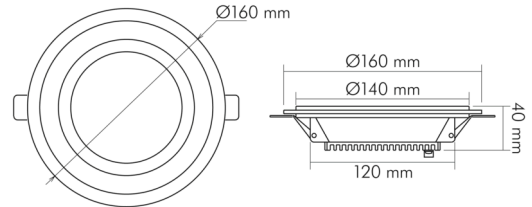

DATENBLATT

LED Glas Panel 160 R weiß 11W 840 350mA

LED Glas Panel zur schnellen, einfachen Montage

Artikelnummer	1560906011
GTIN	4044538065342

LICHTTECHNISCHE EIGENSCHAFTEN

Lichtkegel	freistrahlend/diffus
Farbtemperatur	4000 K
Lichtfarbe	neutralweiß
Gesamtlichtstrom	960 lm
Ausstrahlwinkel	120°
Farbabstand (MacAdam)	3 SDCM
Farbwiedergabeindex Ra	80
Farbwiedergabeindex R9	5
Bildschirmarbeitsplatztauglich nach EN 12464-1	nein
Spitzen-Lichtstärke	320 cd
Lichtverteiler	Diffusorlinse/-optik/-panel
L80B10 - Lebensdauer bei 25 °C	50000 h
L70B50 - Lebensdauer bei 25°C	50000 h
Lichtstromerhalt bei mittl. Nutzungsdauer 50.000 h bei 25 °C Umgebungstemperatur	80 %
Ausfallrate bei mittl. Nutzungsdauer von 50.000 h bei 25 °C Umgebungstemperatur	10 %
Farbe steuerbar (RGB)	nein
Konstant-Lichtstrom-Regelung	nein
Lichtquelle austauschbar	nein
Lichteinspeisung	hinterleuchtet
Lichtverteilung	symmetrisch

Stand:
23.07.2024
01:00:00

LED Glas Panel 160 R weiß 11W 840 350mA

LED Glas Panel zur schnellen, einfachen Montage

Lichtaustritt	direkt
Leuchtmittel	SMD-LED
Geeignet für Leuchtmittellanzahl	1

ELEKTRISCHE EIGENSCHAFTEN

TEMPERATUREIGENSCHAFTEN

Umgebungstemperatur [Ta]	0 - 40 °C
--------------------------	-----------

MABE UND GEWICHT

Durchmesser	160 mm
Höhe	40 mm
Gewicht	385 g
Deckenausschnitt [Durchmesser]	120 mm
Einbautiefe	40 mm
Lichtaustrittsöffnung	110 mm