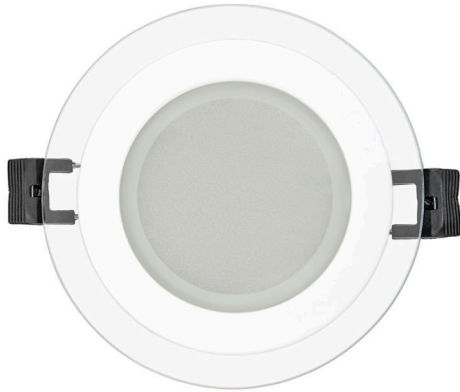

DATENBLATT

LED Glas Panel 100 R weiß 5W 830 350mA

LED Glas Panel zur schnellen, einfachen Montage

Artikelnummer	1560606412
GTIN	4044538065298

LICHTTECHNISCHE EIGENSCHAFTEN

Lichtkegel	freistrahlend/diffus
Farbtemperatur	3000 K
Lichtfarbe	warmweiß
Gesamtlichtstrom	340 lm
Ausstrahlwinkel	120°
Farbabstand (MacAdam)	3 SDCM
Farbwiedergabeindex Ra	80
Bildschirmarbeitsplatztauglich nach EN 12464-1	nein
Lichtverteiler	Diffusorlinse/-optik/-panel
L80B10 - Lebensdauer bei 25 °C	50000 h
L70B50 - Lebensdauer bei 25°C	50000 h
Lichtstromerhalt bei mittl. Nutzungsdauer 50.000 h bei 25 °C Umgebungstemperatur	80 %
Ausfallrate bei mittl. Nutzungsdauer von 50.000 h bei 25 °C Umgebungstemperatur	10 %
Farbe steuerbar (RGB)	nein
Konstant-Lichtstrom-Regelung	nein
Lichtquelle austauschbar	nein
Lichteinspeisung	hinterleuchtet
Lichtverteilung	symmetrisch
Lichtaustritt	direkt
Leuchtmittel	SMD-LED

Stand:
23.07.2024
01:00:00