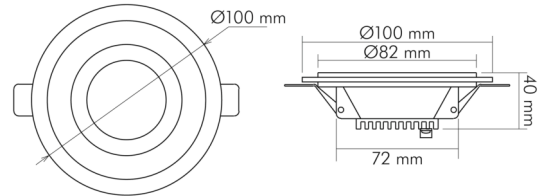

DATENBLATT

LED Glas Panel 100 R weiß 5W 830 350mA

LED Glas Panel zur schnellen, einfachen Montage

Artikelnummer	1560606412
GTIN	4044538065298

LICHTTECHNISCHE EIGENSCHAFTEN

Lichtkegel	freistrahlend/diffus
Farbtemperatur	3000 K
Lichtfarbe	warmweiß
Gesamtlichtstrom	340 lm
Ausstrahlwinkel	120°
Farbabstand (MacAdam)	3 SDCM
Farbwiedergabeindex Ra	80
Bildschirmarbeitsplatztauglich nach EN 12464-1	nein
Lichtverteiler	Diffusorlinse/-optik/-panel
L80B10 - Lebensdauer bei 25 °C	50000 h
L70B50 - Lebensdauer bei 25°C	50000 h
Lichtstromerhalt bei mittl. Nutzungsdauer 50.000 h bei 25 °C Umgebungstemperatur	80 %
Ausfallrate bei mittl. Nutzungsdauer von 50.000 h bei 25 °C Umgebungstemperatur	10 %
Farbe steuerbar (RGB)	nein
Konstant-Lichtstrom-Regelung	nein
Lichtquelle austauschbar	nein
Lichteinspeisung	hinterleuchtet
Lichtverteilung	symmetrisch
Lichtaustritt	direkt
Leuchtmittel	SMD-LED

Stand:
23.07.2024
01:00:00