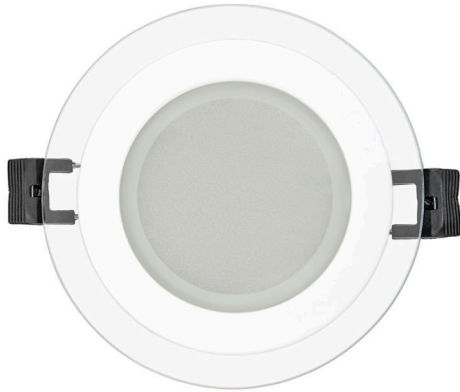

DATENBLATT

LED Glas Panel 100 R weiß 5W 840 350mA

LED Glas Panel zur schnellen, einfachen Montage

Artikelnummer	1560606411
GTIN	4044538065304

LICHTTECHNISCHE EIGENSCHAFTEN

Lichtkegel	freistrahlend/diffus
Farbtemperatur	4000 K
Lichtfarbe	neutralweiß
Gesamtlichtstrom	370 lm
Ausstrahlwinkel	120°
Farbabstand (MacAdam)	3 SDCM
Farbwiedergabeindex Ra	80
Bildschirmarbeitsplatztauglich nach EN 12464-1	nein
Lichtverteiler	Diffusorlinse/-optik/-panel
L80B10 - Lebensdauer bei 25 °C	50000 h
L70B50 - Lebensdauer bei 25°C	50000 h
Lichtstromerhalt bei mittl. Nutzungsdauer 50.000 h bei 25 °C Umgebungstemperatur	80 %
Ausfallrate bei mittl. Nutzungsdauer von 50.000 h bei 25 °C Umgebungstemperatur	10 %
Farbe steuerbar (RGB)	nein
Konstant-Lichtstrom-Regelung	nein
Lichtquelle austauschbar	nein
Lichteinspeisung	hinterleuchtet
Lichtverteilung	symmetrisch
Lichtaustritt	direkt
Leuchtmittel	SMD-LED

Stand:
23.07.2024
01:00:00

DATENBLATT

LED Glas Panel 100 R weiß 5W 840 350mA

LED Glas Panel zur schnellen, einfachen Montage

Geeignet für Leuchtmittelanzahl	1
---------------------------------	---

ELEKTRISCHE EIGENSCHAFTEN

Stand:
23.07.2024
01:00:00

DATENBLATT

LED Glas Panel 100 R weiß 5W 840 350mA

LED Glas Panel zur schnellen, einfachen Montage

Farbe	weiß
-------	------

SONSTIGE EIGENSCHAFTEN

Art der Leuchte	Paneelleuchte
Montageart	Einbau
Geeignet für Allgemeinbeleuchtung	ja
Geeignet für Wandeinbau	ja
Geeignet für Wandmontage	nein
Geeignet für Pendelaufhängung	nein
Geeignet für Lichtbandkonfigurationen	nein
Bedienung über Bluetooth	nein
Kompatibel mit Apple HomeKit	nein
Kompatibel mit Google Assistant	nein
Kompatibel mit Amazon Alexa	nein
IFTTT-Unterstützung verfügbar	nein
Entsorgung	kommunaler Wertstoffhof bzw. regionale Bestimmungen
Reflektor	ohne
Deckenbefestigung	mit Einbaufeder
Schwenkbare Ausführung	nein