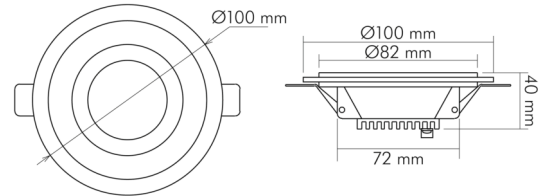

DATENBLATT

LED Glas Panel 100 R weiß 5W 840 350mA

LED Glas Panel zur schnellen, einfachen Montage

Artikelnummer	1560606411
GTIN	4044538065304

LICHTTECHNISCHE EIGENSCHAFTEN

Lichtkegel	freistrahlend/diffus
Farbtemperatur	4000 K
Lichtfarbe	neutralweiß
Gesamtlichtstrom	370 lm
Ausstrahlwinkel	120°
Farbabstand (MacAdam)	3 SDCM
Farbwiedergabeindex Ra	80
Bildschirmarbeitsplatztauglich nach EN 12464-1	nein
Lichtverteiler	Diffusorlinse/-optik/-panel
L80B10 - Lebensdauer bei 25 °C	50000 h
L70B50 - Lebensdauer bei 25°C	50000 h
Lichtstromerhalt bei mittl. Nutzungsdauer 50.000 h bei 25 °C Umgebungstemperatur	80 %
Ausfallrate bei mittl. Nutzungsdauer von 50.000 h bei 25 °C Umgebungstemperatur	10 %
Farbe steuerbar (RGB)	nein
Konstant-Lichtstrom-Regelung	nein
Lichtquelle austauschbar	nein
Lichteinspeisung	hinterleuchtet
Lichtverteilung	symmetrisch
Lichtaustritt	direkt
Leuchtmittel	SMD-LED

Stand:
23.07.2024
01:00:00

DATENBLATT

LED Glas Panel 100 R weiß 5W 840 350mA

LED Glas Panel zur schnellen, einfachen Montage

Geeignet für Leuchtmittelanzahl	1
---------------------------------	---

ELEKTRISCHE EIGENSCHAFTEN

TEMPERATUREIGENSCHAFTEN

Umgebungstemperatur [Ta]	0 - 40 °C
--------------------------	-----------

MABE UND GEWICHT

Durchmesser	100 mm
Höhe	40 mm
Gewicht	235 g
Deckenausschnitt [Durchmesser]	72 mm
Einbautiefe	40 mm
Lichtaustrittsöffnung	58 mm