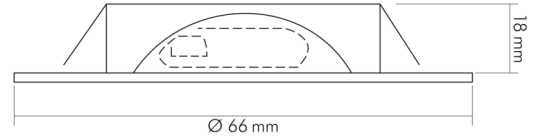

DATENBLATT

N 5020 COB LED schwarz Set 3x3,3W warmweiß

LED Möbeleinbauleuchte, COB LED

Artikelnummer	1550201800
GTIN	4044538047461

□

Anschlussart [Leuchte]	AMP-Stecksystem 2-polig

LICHTTECHNISCHE EIGENSCHAFTEN

Lichtkegel	extrem breitstrahlend >80°
Farbtemperatur	3000 K
Lichtfarbe	warmweiß
Gesamtlichtstrom	190 lm
Ausstrahlwinkel	86°
Farbabstand (MacAdam)	3 SDCM
Farbwiedergabeindex Ra	95
Farbwiedergabeindex R9	78
Bildschirmarbeitsplatztauglich nach EN 12464-1	nein
Spitzen-Lichtstärke	94 cd
L80B10 - Lebensdauer bei 25 °C	50000 h
L70B50 - Lebensdauer bei 25°C	50000 h
Farbe steuerbar (RGB)	nein
Lichtverteilung	symmetrisch
Lichtaustritt	indirekt
Leuchtmittel	COB LED
Geeignet für Leuchtmittellanzahl	1

ELEKTRISCHE EIGENSCHAFTEN

Stand:
23.07.2024
01:00:00